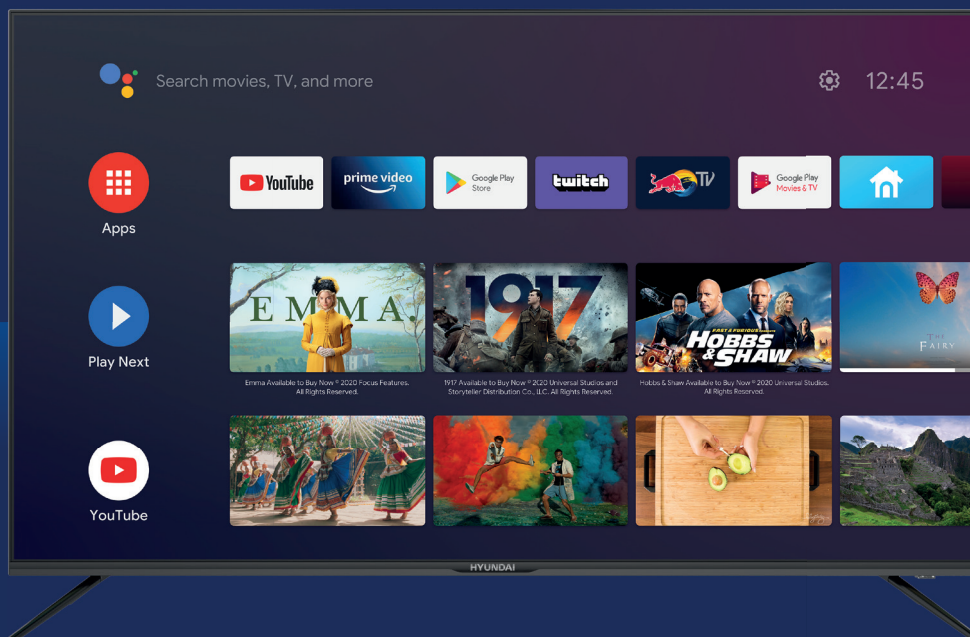

HN-58EF2USA

ULTRA HD 4K | 58 | FRAMELESS

androidtv

Telecomando con **Controllo Vocale**

Chiedi al tuo assistente Google di controllare il TV usando solo la tua voce

FRAMELESS SMART TV

Classe Energetica

Pollici **58** **4K** ULTRA HD

Specifiche tecniche

Stereo sound Dolby DigitalPlus

HbbTV 2.0

Sistema Operativo Android™ 9 Pie

DTV DVB-T/C/T2/S/S2

Dimensioni

con piedistallo senza

Altezza (mm) 817.7 755.7

Rai Play

DAZN

YouTube

Offre un'altissima definizione e qualità delle immagini, luminosità migliorata, maggior contrasto e contenuti più vividi per immergerti completamente nella visione.

H.265 High Efficiency Video Coding: uno standard di compressione video avanzato, che offre una migliore qualità dell'immagine

Garanzia di suono straordinario per ascoltare dialoghi in modo cristallino, effetti sonori incredibili e suono surround iper realistico

Trasmetti in modo facile e rapidamente foto, video, musica e altri contenuti dal tuo dispositivo direttamente sulla tua TV