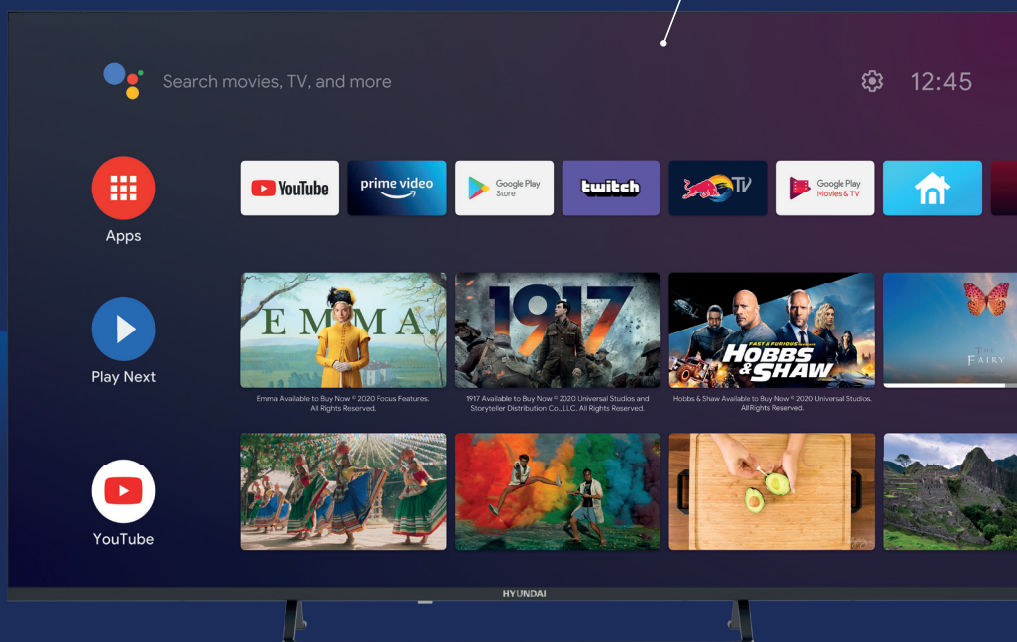

Telecomando con **Controllo Vocale**

Chiedi al tuo assistente Google di controllare il TV usando solo la tua voce

FRAMELESS SMART TV

Classe Energetica

Pollici **55** **4K** ULTRA HD

Specifiche tecniche

Stereo sound	Dolby DigitalPlus
HbbTV	2.0
Sistema Operativo	Android™ 9 Pie
DTV	DVB-T/C/T2/S/S2

Dimensioni

	con piedistallo	senza
Altezza (mm)	751.3	710
Larghezza (mm)	1228.5	1228.5
Profondità (mm)	272	76.8
Staffa VESA (mm)	400x400	

CODICE PRODOTTO 140506

CODICE EAN 8059304463037

Offre un'altissima definizione e qualità delle immagini, luminosità migliorata, maggior contrasto e contenuti più vividi per immergerti completamente nella visione.

H.265 High Efficiency Video Coding: uno standard di compressione video avanzato, che offre una migliore qualità dell'immagine

Garanzia di suono straordinario per ascoltare dialoghi in modo cristallino, effetti sonori incredibili e suono surround iper realistico

Trasmetti in modo facile e rapidamente foto, video, musica e altri contenuti dal tuo dispositivo direttamente sulla tua TV

Connetti auricolari, soundbar, smartphone e altri dispositivi

Connessione WiFi rapida e stabile gestita dalla Tecnologia 2T2R. Nessuna interruzione mentre guardi film e i programmi in streaming