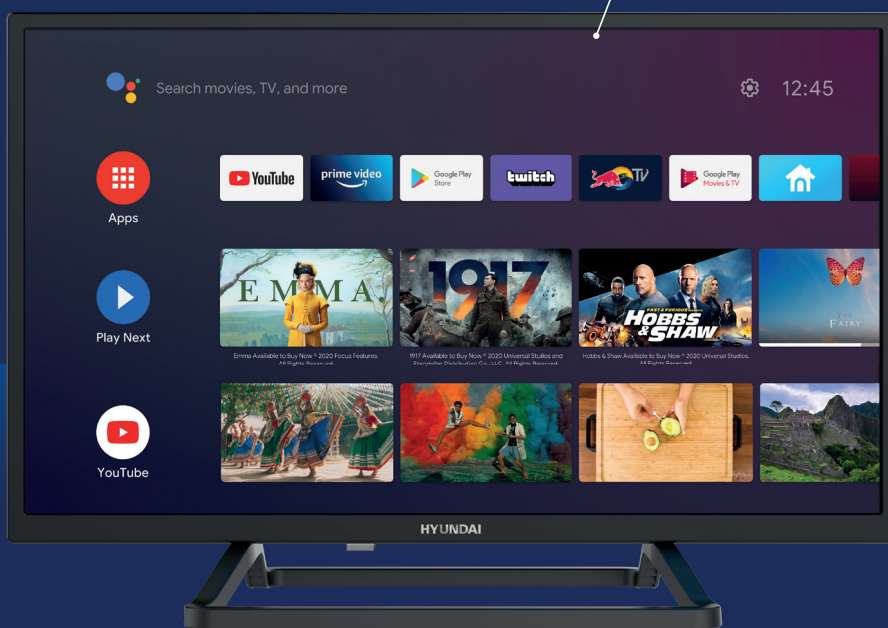

Telecomando con **Controllo Vocale**

Chiedi al tuo assistente Google di controllare il TV usando solo la tua voce

## SMART TV

Classe Energetica

Pollici **24** **720p HD**

### Specifiche tecniche

Stereo sound	Dolby DigitalPlus
HbbTV	1.5
Sistema Operativo	Android™ 9 Pie
DTV	DVB-T/C/T2/S/S2

Garanzia di suono straordinario per ascoltare dialoghi in modo cristallino, effetti sonori incredibili e suono surround iper realistico

Trasmetti in modo facile e rapidamente foto, video, musica e altri contenuti dal tuo dispositivo direttamente sulla tua TV