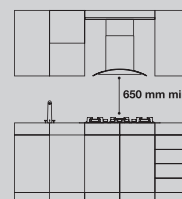

Real Inox

CLASSIC *line*

Zone cottura **4**

Evita la fuoriuscita di gas in caso di accidentale spegnimento della fiamma

Per azionare il piano cottura è sufficiente la semplice pressione sulla manopola

Specifiche tecniche

Materiale	INOX
Finitura manopola	Nero

Dimensioni

Altezza (mm)	100
Larghezza (mm)	590
Profondità (mm)	520

CODICE PRODOTTO 139126

CODICE EAN 8033549375522