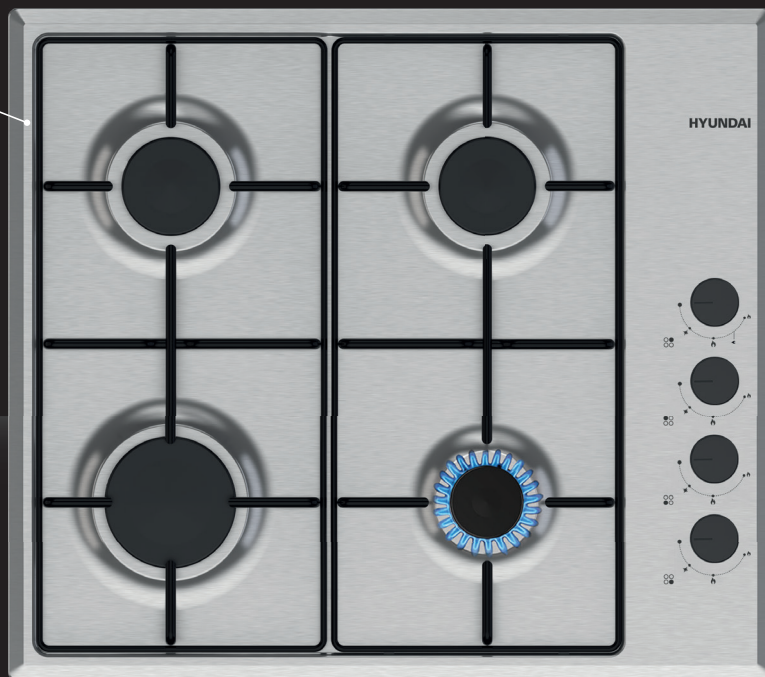

Real Inox

CLASSIC *line*

Zone cottura **4**

Evita la fuoriuscita di gas in caso di accidentale spegnimento della fiamma

Per azionare il piano cottura è sufficiente la semplice pressione sulla manopola

Specifiche tecniche

Materiale	INOX
Finitura manopola	Nero

Dimensioni

Altezza (mm)	100
Larghezza (mm)	590
Profondità (mm)	520

CODICE PRODOTTO 139126

CODICE EAN 8033549375522