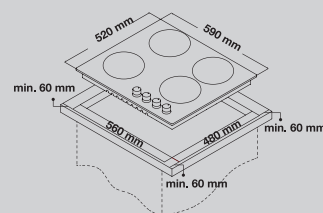

Real Inox

CLASSIC *line*

Zone cottura **4**

Evita la fuoriuscita di gas in caso di accidentale spegnimento della fiamma

Per azionare il piano cottura è sufficiente la semplice pressione sulla manopola

Specifiche tecniche

Materiale	INOX
Finitura manopola	Nero

Dimensioni

Altezza (mm)	100
Larghezza (mm)	590
Profondità (mm)	520

CODICE PRODOTTO 139126

CODICE EAN 8033549375522