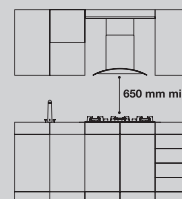

Specifiche tecniche

Materiale	INOX
Finitura manopola	Nero/INOX

Dimensioni

Altezza (mm)	103,5
Larghezza (mm)	690
Profondità (mm)	520

CODICE PRODOTTO 124494

CODICE EAN 8033549375546