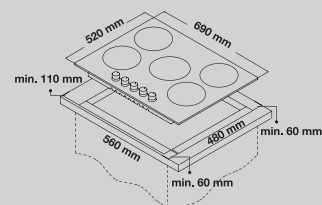

#### Specifiche tecniche

Materiale	INOX
Finitura manopola	Nero/INOX

#### Dimensioni

Altezza (mm)	103,5
Larghezza (mm)	690
Profondità (mm)	520

CODICE PRODOTTO 124494

CODICE EAN 8033549375546