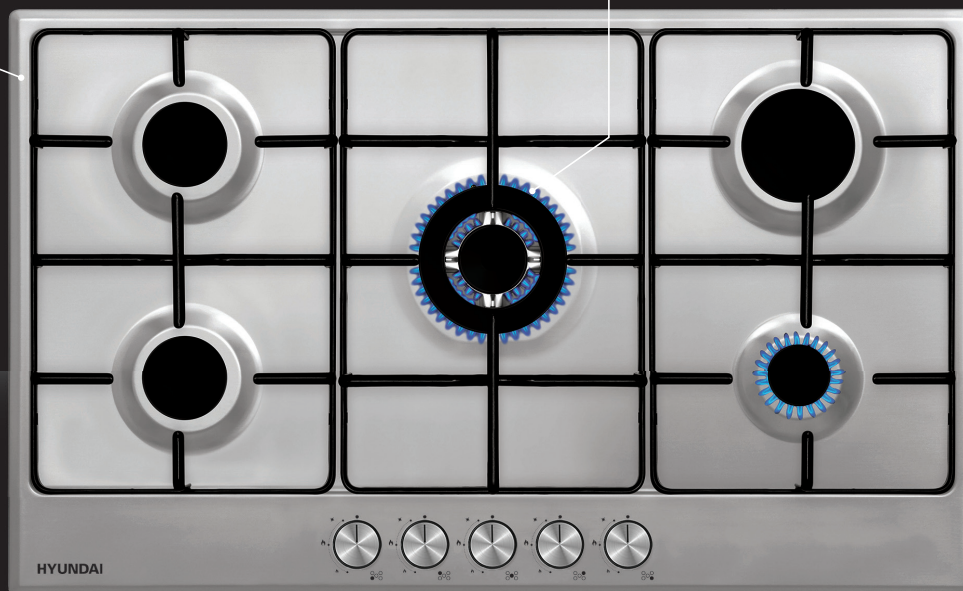

Real Inox

Tripla Corona

Bruciatore tripla corona per cotture ultrarapide

EVOLUTION *line*

Zone cottura **5**

BRUCIATORE TRIPLA CORONA

Con i suoi 3,5 kW di potenza, è l'ideale per cotture ultrarapide

VALVOLA DI SICUREZZA

Evita la fuoriuscita di gas in caso di accidentale spegnimento della fiamma

ACCENSIONE AUTOMATICA

Per azionare il piano cottura è sufficiente la semplice pressione sulla manopola

Specifiche tecniche

Materiale	INOX
Finitura manopola	Nero/INOX

Dimensioni

Altezza (mm)	103,5
Larghezza (mm)	860
Profondità (mm)	520

CODICE PRODOTTO 134650

CODICE EAN 8059304460456