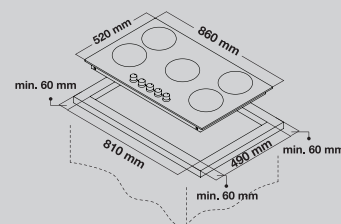

Specifiche tecniche

Materiale	INOX
Finitura manopola	Nero/INOX

Dimensioni

Altezza (mm)	103,5
Larghezza (mm)	860
Profondità (mm)	520

CODICE PRODOTTO 134650

CODICE EAN 8059304460456