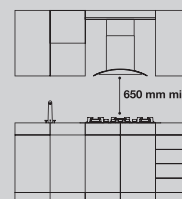

Specifiche tecniche

Materiale	INOX
Finitura manopola	Nero/INOX

Dimensioni

Altezza (mm)	103,5
Larghezza (mm)	860
Profondità (mm)	520

CODICE PRODOTTO 134650

CODICE EAN 8059304460456