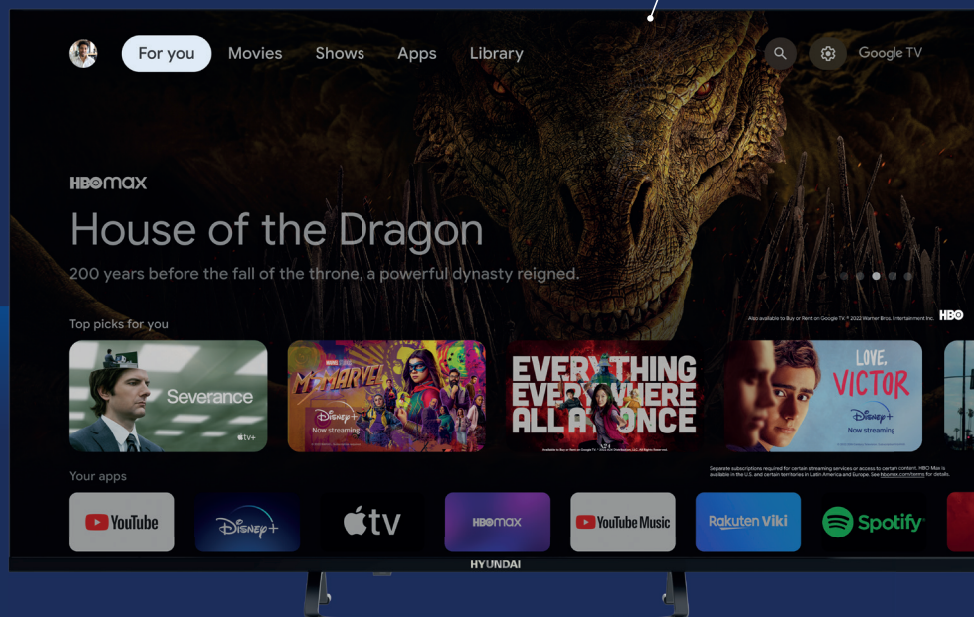

Telecomando con **Controllo Vocale**

Chiedi al tuo assistente Google di controllare il TV usando solo la tua voce

FRAMELESS SMART TV

Classe Energetica

Pollici **43** **4K** ULTRA HD

Specifiche tecniche		
Stereo sound	Dolby DigitalPlus	
HbbTV	2.0	
Sistema Operativo	Android™ 11	
DTV	DVB-T/C/T2/S/S2	
Dimensioni		
	con piedistallo	senza
Altezza (mm)	598	555
Larghezza (mm)	954.5	954.5
Profondità (mm)	189	85.2
Staffa VESA (mm)	200x200	

H.265 High Efficiency Video Coding: uno standard di compressione video avanzato, che offre una migliore qualità dell'immagine

Garanzia di suono straordinario per ascoltare dialoghi in modo cristallino, effetti sonori incredibili e suono surround iper realistico