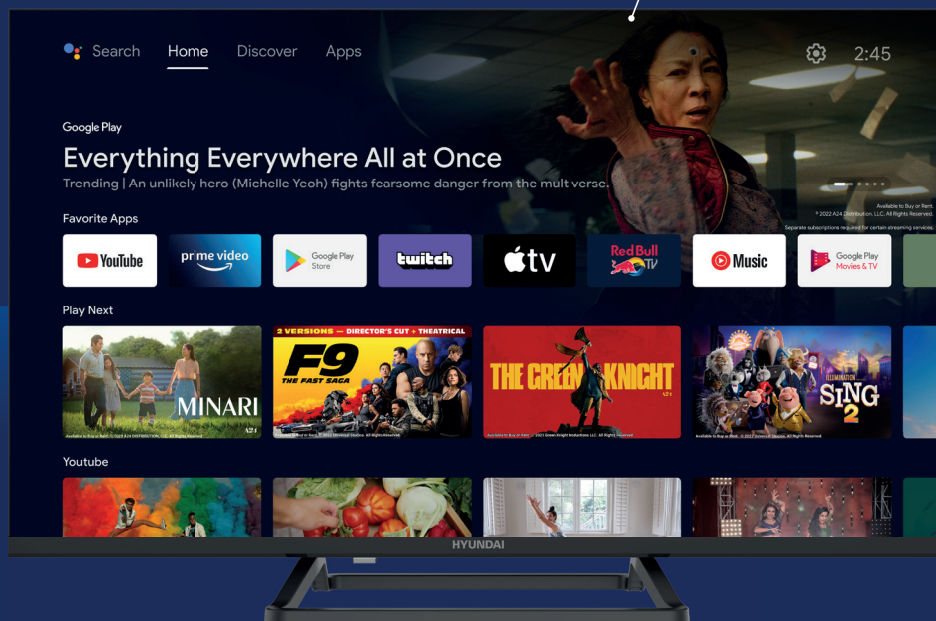

## androidtv

Telecomando con **Controllo Vocale**

Chiedi al tuo assistente Google di controllare il TV usando solo la tua voce

FRAMELESS SMART TV

Classe Energetica

Pollici **32** **720p** HD