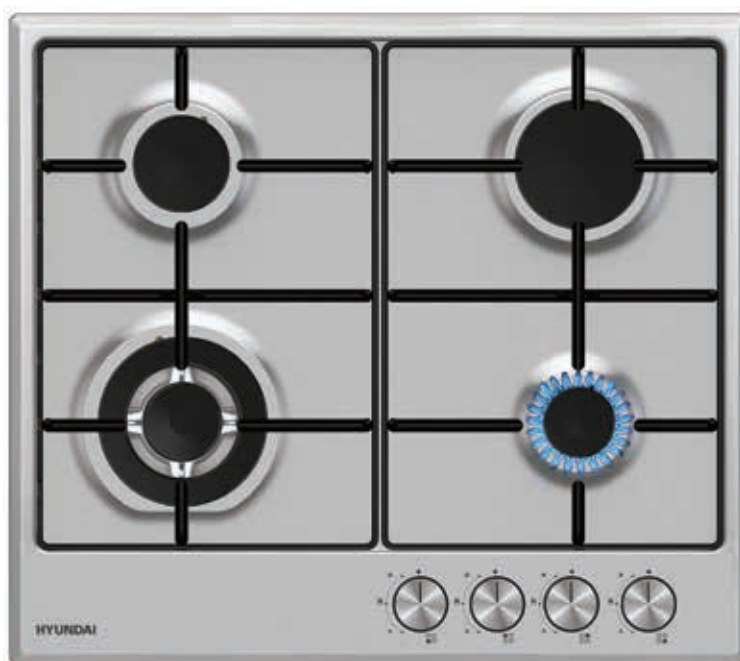

# GHHN-4F3

PIANO COTTURA | 4 FUOCHI | 60 CM | INOX

BRUCIATORE  
TRIPLA CORONA

ACCENSIONE  
AUTOMATICA

VALVOLA  
DI SICUREZZA

## Specifiche tecniche

Finitura	INOX
Brucciatori	4
Finitura manopola	PT/rifinite inox

## Dimensioni

Altezza (mm)	100
Larghezza (mm)	590
Profondità (mm)	520

## Caratteristiche

**BRUCIATORE TRIPLA CORONA:** con i suoi 3,5 kW di potenza, è l'ideale per cotture ultrarapide e che richiedono un'alta temperatura

**4 BRUCIATORI:** Rapido 3.5kW - Semi rapido 2.9kW - Semi rapido 1.7kW - Ausiliario 0,95kW