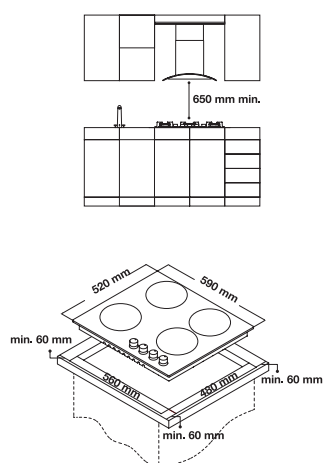

# GHHN-4F3

PIANO COTTURA | 4 FUOCHI | 60 CM | INOX

BRUCIATORE  
TRIPLA CORONA

ACCENSIONE  
AUTOMATICA

VALVOLA  
DI SICUREZZA

## Specifiche tecniche

Finitura	INOX
Brucciatori	4
Finitura manopola	PT/rifinite inox

## Dimensioni

Altezza (mm)	100
Larghezza (mm)	590
Profondità (mm)	520