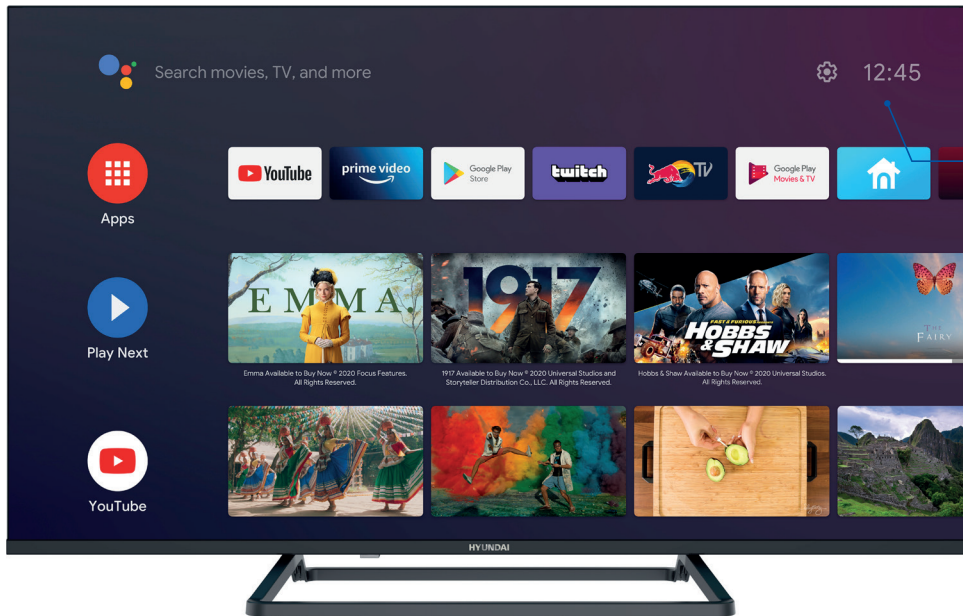

HN-40EV3FSA

TELEVISORE | 40 | FULL HD | FRAMELESS

androidtv

HYUNDAI ELECTRONICS

Telecomando con Controllo Vocale

Chiedi al tuo assistente
Google di controllare
il TV usando solo la tua
voce

SMART TV

Specifiche tecniche

Classe energetica	E
Full HD	•
Stereo sound	•
HbbTV	1.5
Sistema Operativo	Android™ 9 Pie
DTV	DVB-T/C/T2/S/S2

Dimensioni

	con piedistallo	senza
Altezza (mm)	549.7	506.8
Larghezza (mm)	892.4	892.4
Profondità (mm)	222	81.8

Caratteristiche

APPLICAZIONI PREINSTALLATE: Youtube / Google Play Store / Netflix / Amazon Prime / Google Play Movie&TV / Google Play music / Google Play Games / Live TV / Local Multimedia

TELECOMANDO CON CONTROLLO VOCALE: Chiedi al tuo assistente Google di controllare il TV e i dispositivi Smart Home, cerca tra i programmi TV in diretta, le app on demand e in streaming. Guardare la TV è ancora più facile.

BASE TV: base di supporto centrale per il posizionamento su superfici anche di dimensioni ridotte

DOLBY DIGITAL PLUS™: audio super performante per un'esperienza immersiva

CONNETTIVITÀ: 3 HDMI / 2 USB / CI+ SLOT / INGRESSO JACK